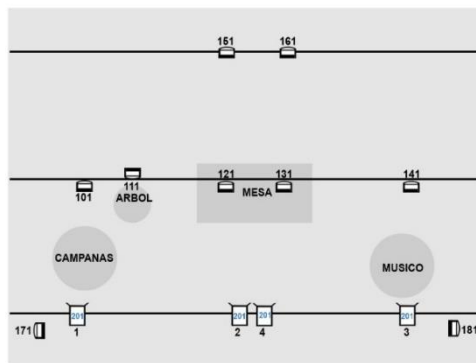

RIDER “AMOR HUMOR Y OTRAS COSAS IMPOSIBLES” CONTANDO ANDO ARTES ESCÉNICAS
SL.

ILUMINACIÓN
Diseño según en plano:
Dimmer 4ch. (Dimmer de sala)

- 4x PC (portafiltro y visera)
- 9x PAR LEDS RGBW (**Cableados DMX**)
- 1x Cegadora DMX (Desde control)
- 3x Peana de suelo.
- Cableado de corriente y DMX suficiente.

SONIDO
P.A con potencia suficiente para el espacio.
2 envío a monitores.
Mesa de Audio 8 Canales.

- 1x Shure 58 con pata (Voz músico).
- 1x Sopote de guitarra.
- 1x Caja D.I con jack-jack (pedal de guitarra)
- 1x Corriente para pedal.
- 1x Atril para partitura del músico.
- 1x Audio PC (para ordenador en control)

OTROS

- 1x Mesa de dimensiones: 1m x 1,5m

EN CONTROL
